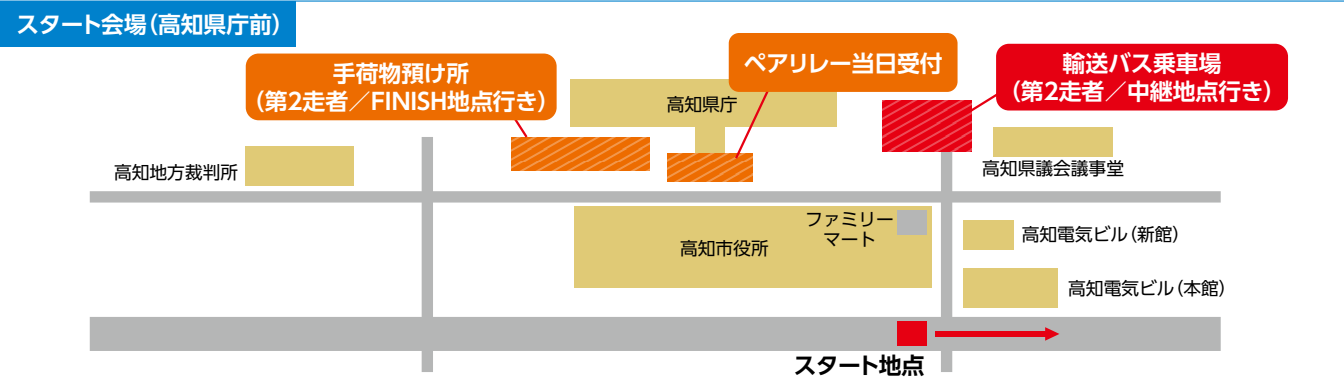

大会当日は混雑が予想されますので、ご用の方はできるだけ前日にお越しください。

ペアリレー受付/2月16日(日):高知県庁

タスキと手荷物袋(第2走者上着用)をお渡しします。詳しくは別紙の「ペアリレーご参加の皆様へ」をご確認ください。

手荷物預かり(6:30~8:15)

大会当日、手荷物預け所にてお預かりした手荷物は、フィニッシュ会場(男性:運動広場B・女性:雨天走路[陸上競技場])まで運搬します。手荷物はお渡しする手荷物袋に入れて、アスリートビブスの袋に同封された手荷物シールを貼付して該当する番号の手荷物トラックにお預けください。ペアリレーはP15をご確認ください。

更衣室

スタート会場に更衣室は設置しません。あらかじめ走れる服装に着替えてご来場ください。

スタートブロックへの整列について

- ブロックへの整列時間 ... 7:30 ~ 8:30
- スタートセレモニー 8:45 ~ 8:55
- アスリートビブスに記載のアルファベットのブロックに整列ください。
- 各ブロックの入口はブロック最後方にあります。
- 8:35にブロック毎にスタート地点に移動します。
- ブロックへの集合、整列に間に合わなかった方は、最後尾ブロック(Gブロック)からのスタートになります。
- 指定のブロックより前のブロックからスタートすることは、安全管理上認めません。
- 集合時間に著しく遅れた場合は、スタートできないことがありますのでご注意ください。

留意事項

- 当日スタート会場付近に駐車場はありません。一般の有料駐車場をご利用ください。
- 当日スタート会場付近は7:00より交通規制が始まり、車両の通行ができなくなります。降車推奨エリアをご利用ください。

ペアリレー スタート会場・分岐地点・中継地点

全体注意事項

- **ペアリレーは当日に受付(6:00~8:00)を行いますので必ず2名で高知県庁へお越しください(タスキをお渡します)。**
- ペアリレーは表彰はありません。
- 2人でタスキをつなぎ、制限時間内にフィニッシュすることで完走となります。
(完走の場合のみ、第2走者にメダルを2つお渡します)
※どちらかが途中棄権した場合は完走となりませんのでご注意ください。
※完走タオルは第1走者、第2走者それぞれのフィニッシュ時にお渡します。完走証は第2走者に1枚お渡します。
- 当日、ペアのいずれかが欠場となった場合は第1走者の区間のみ走ることができます。受付時にお申し出ください。その場合は完走扱いにはなりません。
- 第1走者が出走後、途中で競技中止となった場合でも第2走者は走ることができます。その場合、第2走者は中継地点から12:15に一齐繰り上げスタートとなります。
※繰り上げスタートとなった場合は完走となりませんのでご注意ください。
- 第1走者はフルマラソンと同時に9:00スタートとなります。予想タイムでスタートブロックを指定しておりますので、アスリートビブス(ナンバーカード)に記載されたブロックよりスタートしてください。