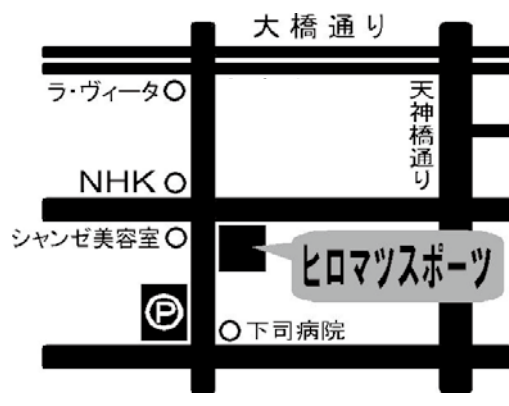

ナンバー	氏名	都道府県等	所 属	ナンバー	氏名	都道府県等	所 属	ナンバー	氏名	都道府県等	所 属
11987	宮崎 大輔	南国市	高知陸上自衛隊	12085	傍士 優真	南国市		12183	石神 祐二	高知市	
11988	石崎 浩二	高知市	陸上自衛隊	12086	宮林 典寛	大月町		12184	今倉 真二	香南市	
11989	吉川 和樹	南国市	高知陸上自衛隊	12087	本山 幸大	高知市		12185	片岡 勇治	香南市	
11990	吉岡 直樹	香南市	高知陸上自衛隊	12088	島山 暢生	高知市		12186	中田 隆之	高知市	
11991	小松 虎吉	香南市	高知陸上自衛隊	12089	藤山 聖也	高知市		12187	宮川 大二朗	高知市	
11992	浮森 亮	岡山県	明星産商(株)	12090	鈴木 英雄	愛知県		12188	加賀 宏史	千葉県	
11993	森下 琢朗	高知市	旭食品株式会社	12091	梶原 保幸	愛媛県		12189	宮田 秀輝	高知市	
11994	藤丸 翔	高知市		12092	藤丸 晶雄	愛知県	天白川月例 四電工	12190	嶋内 晃平	大阪府	
11995	廣瀬 愛輝	土佐市		12093	森下 拓実	香川県		12191	弘田 海斗	大月町	
11996	蒲原 和之	南国市		12094	玉置 聡介	奈良県		12192	高橋 和久	愛媛県	
11997	横山 星也	高知市	技研製作所	12095	江崎 拓也	福岡県		12193	杉本 昇太	広島県	
11998	吉永 充輝	岡山県	明星産商(株)	12096	桜田 誠	宮城県		12194	小森 一樹	高知市	
11999	瑞生 一成	日高村	明星産商(株)	12097	井戸畑 薫平	奈良県		12195	明石 康弘	岡山県	
12000	弘田 一成	高知市	明星産商(株)	12098	吉田 忍	香川県		12196	川田 義	須崎市	明德義塾
12001	安田 純	香川県	高知駐屯地	12099	伊藤 弘忍	土佐市		12197	岡田 蒼	高知市	
12002	熊井 輝	香南市		12100	西添 岳大	橋原町		12198	山岡 裕	高知市	N O R A
12003	黒岩 こうじ	香南市	高知陸上自衛隊	12101	福島 政美	岡山県		12199	井上 泰	広島県	
12004	菰田 誉大	千葉県	淀川製鋼所	12102	榎並 雄一郎	岡山県		12200	武田 光生	四万十市	
12005	岩下 桐人	南国市	兼松E N G	12103	松本 康宏	香川県		12201	西村 将	高知市	
12006	島内 俊輔	高知市	兼松E N G	12104	平澤 俊明	千葉県		12202	柴田 千尋	栃木県	
12007	川村 達朗	宿毛市	チーム ナッソ	12105	西村 謙伸	高知市	朝倉小学校	12203	三谷 健二	高知市	
12008	長野 直人	香南市		12106	宇都宮 義憲	兵庫県		12204	山下 元行	愛媛県	株式会社ヤマサ 栄光工業
12009	種田 浩訓	高知市	西山セメント	12107	片山 寿郎	千葉県		12205	三宮 大輔	高知市	
12010	白石 誠	愛媛県		12108	山田 明仁	高知市	ユーエスケー	12206	吉岡 靖友	大月町	
12011	後藤 謙一	岡山県		12109	北村 雄一郎	高知市		12207	前浦 圭哉	徳島県	
12012	福宮 大樹	高知市		12110	島村 和明	広島県		12208	大西 孝志	徳島県	田宮ロケッツ
12013	木村 徹	岐阜県		12111	林 義人	馬路村	馬路温泉	12209	菊池 泰成	高知市	高知県庁
12014	高山 勝己	東京都		12112	西村 修	愛知県		12210	横矢 崇	香美市	
12015	松永 国嗣	奈良県		12113	中矢 公司	南国市		12211	石川 裕也	南国市	
12016	別役 賢	香南市		12114	尾川 孝信	香南市		12212	白山 徳彦	静岡県	
12017	吉岡 良祐	兵庫県		12115	金津 俊一	大阪府	新金走ろうよ会	12213	中川 明彦	高知市	
12018	瀧田 真樹	高知市		12116	吉賀 順一	香川県		12214	花本 秀生	神奈川県	呉宮原30th
12019	越智 直樹	愛媛県	越智家	12117	小野 貴正	高知市	晴る家RC	12215	和田 新吾	高知市	
12020	武内 一也	愛媛県		12118	山村 健太	愛知県		12216	高橋 京之介	愛知県	名城大学 オンザロード
12021	木下 博貴	仁淀川町		12119	西本 武士	香川県		12217	福島 哲也	岡山県	
12022	小山内 隆	千葉県		12120	川村 一透	大阪府		12218	中沢 昭典	南国市	
12023	前田 隼佑	高知市		12121	石川 毅	愛媛県	味将太郎会	12219	藤原 洋一	高知市	菊屋株式会社 コカ・コーラ
12024	上田 憲一	いの町		12122	岩森 健一郎	広島県		12220	岩下 徹	高知市	
12025	下元 潤	高知市		12123	三宮 舜斗	日高村		12221	石山 しおん	大月町	
12026	角田 直樹	南国市		12124	北川 靖雄	高知市		12222	並川 博行	香南市	
12027	星川 史年	愛媛県	鹿カレー	12125	山名 正道	鳥取県	石川道場	12223	横田 将司	香美市	
12028	坂本 雅文	津野町		12126	原 誠司	大阪府		12224	小原 慎里	高知市	高知ヤマザキ
12029	大塚 識稔	岡山県		12127	近藤 春夫	いの町	YONCON	12225	栄枝 克哲	いの町	
12030	吉川 忍	香川県	Z E R O	12128	森尾 和	愛媛県		12226	塩見 真弘	高知市	
12031	西本 真	和歌山県		12129	白川 威	千葉県		12227	池内 晃	大阪府	
12032	森本 和真	愛媛県		12130	高橋 司	高知市		12228	南里 啓介	土佐市	
12033	松井 昭典	埼玉県		12131	西河 誠司	室戸市		12229	佐々木 潤也	高知市	日東商事
12034	廣瀬 友樹	土佐市		12132	五十嵐 優	東京都		12230	竹崎 実	佐川町	
12035	宗利 秀樹	兵庫県		12133	竹村 佳晃	東京都		12231	國政 雄大	岡山県	
12036	細川 宗之	高知市	四国電力	12134	下保 皓明	高知市	高知大学	12232	入木 祐太	高知市	
12037	池島 晃	千葉県	オールパディ	12135	島崎 太輔	香南市	ミロク機械	12233	荻野 学	日高村	高知丸高
12038	金本 成也	香川県		12136	田井 孝和	愛媛県	T E A M中石	12234	高橋 雅人	中土佐町	
12039	藤田 徹也	高知市		12137	砂川 勝次	東京都		12235	小池 彬	東京都	
12040	高島 洋之	香川県		12138	高島田 君平	香南市		12236	岡林 広	高知市	城東33クラブ
12041	笹生 依志夫	千葉県		12139	池田 和史	愛媛県	エチゴヤ	12237	武内 良樹	香美市	高知市消防局
12042	中田 大亮	東京都	N S C o	12140	白川 英雄	香川県	自衛隊	12238	和田 博史	高知市	高知丸高
12043	濱口 朝人	日高村	日高ゆるラン部	12141	大杉 昭仁	四万十町		12239	三宅 精一郎	神奈川県	
12044	政木 隆一	岡山県		12142	板東 俊夫	徳島県		12240	坂本 修一	高知市	
12045	畑 伸生	南国市		12143	岡崎 雄二	高知市		12241	端野 真	広島県	
12046	井上 恵一	兵庫県	チームKTH	12144	岩崎 和典	熊本県	ビリーブ	12242	清遠 文貴	香南市	
12047	佐々城 毅美	群馬県	だんご3兄弟	12145	橋本 達矢	東京都		12243	井上 量	東京都	
12048	松井 洋一	四万十町	土佐走援隊	12146	竹村 英晃	広島県		12244	和田 佳三	四万十市	
12049	松井 幸也	四万十町	土佐走援隊	12147	大谷 政志	広島県		12245	柴崎 貴生	埼玉県	
12050	渡辺 敏行	四万十市	具同小学校	12148	入交 真也	大分県		12246	新垣 盛雄	東京都	
12051	森田 正彦	佐川町		12149	古賀 多聞	兵庫県		12247	谷口 大樹	高知市	高知大学
12052	川北 成一	東京都		12150	鈴木 貴	愛媛県		12248	松林 和誠	高知市	
12053	正田 丈裕	兵庫県	京酔会	12151	片山 享臣	高知市	高知FRC	12249	小松 和真	岡山県	
12054	有澤 真吾	安芸市		12152	山本 恭平	高知市		12250	北村 混一朗	須崎市	
12055	高橋 浩二	岡山県		12153	今林 義考	大阪府		12251	国広 御	高知市	K C B
12056	斉藤 央岳	仁淀川町		12154	浜田 康平	日高村		12252	山崎 聖良	黒潮町