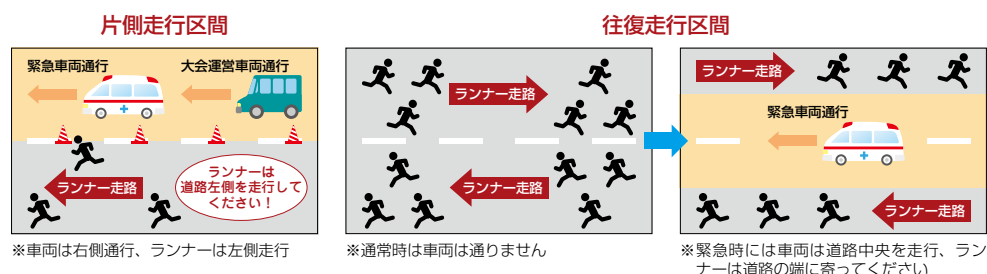

- ●イヤホンでの音楽を聴きながらの走行は、周囲の音が聞こえず危険です(救護車両や緊急車両等が通ります)ので、お控えください。
- ●主催者が設置した給水所以外の給食・給水については、主催者は一切の責任を負いません。

南海トラフ地震に備えて

高知県では南海地震という大規模な地震が約100～150年の周期で発生しており、大きな被害を被ってきました。万が一の大規模地震が起こった時には、直ちに競技を中止し、大会スタッフの指示に従い安全な場所へ避難しましょう。