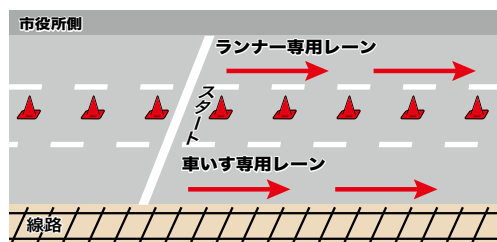

集合からスタートまで

- <小学1年生～18歳未満の方>
 - ・8:00までに高知市役所西側へ整列ください。
- <車いすをご利用の方>
 - ・8:00までに高知市役所東側へお集まりください。
 - ・8:10になりましたら係員がスタート地点まで誘導します。

●スタート時のレーン分けについて

スタート時の安全確保のため、車いすとランナーのレーンを分けています。

- 車いす専用レーンは、車いすの種別の特性に配慮し、レーサー・競技用・電動・生活用・その他の車いすの順でスタートしていただきます。