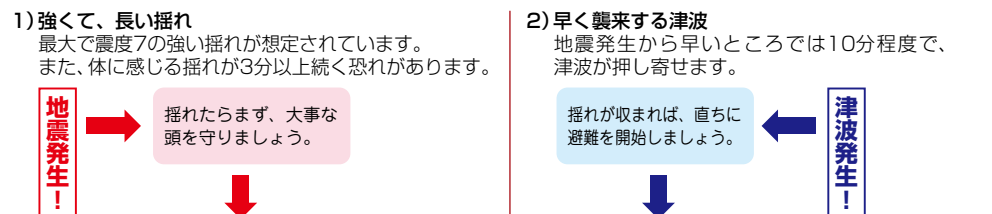

競技上の注意事項

- 交通・警備、競技運営上コースに11箇所の関門を設けています(P11・12参照)。閉鎖時間までに関門を通過できなかったランナーは競技終了となります。競技終了となった方は、係員の指示に従い、収容バスに乗車してください。
- 各関門までに明らかに通過できないと判断される場合は競技の中止を命じることがあります。

※競技の中止を命じられた場合は歩道に待機し、最後尾の収容バスに乗車してください。

- レース中に他のランナーに迷惑となる行為(自撮り棒、旗、杖等を持つての走行)はご遠慮ください。危険と判断した場合は失格となる場合があります。
- 緊急車両が通行する場合は、**緊急車両が優先**です。往復走行区間では道路の端に寄ってください。(場合によっては走ることを停止させる場合もあります)

- イヤホンでの音楽を聴きながらの走行は、周囲の音が聞こえず危険です(救護車両や緊急車両等が通ります)ので、お控えください。
- 主催者が設置した給水所以外の給食・給水については、主催者は一切の責任を負いません。

南海トラフ地震に備えて

高知県では南海地震という大規模な地震が約100～150年の周期で発生しており、大きな被害を被ってきました。万が一の大規模地震が起こった時には、直ちに競技を中止し、大会スタッフの指示に従い安全な場所へ避難しましょう。

コース上の高知市・南国市・土佐市での想定

近くの避難場所(高台、避難ビル等)へ避難し、津波警報が解除されるまで待機しましょう。

★コースの近くには避難場所が整備されています。詳しくは、高知県南海トラフ地震対策課「南海トラフ地震に備えるポータルサイト」をご覧ください。
<https://www.pref.kochi.lg.jp/sonae-portal2/>