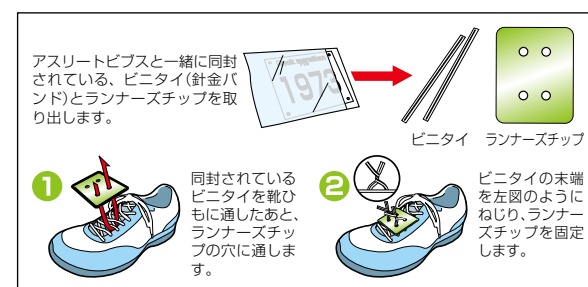

ランナーズチップ装着方法