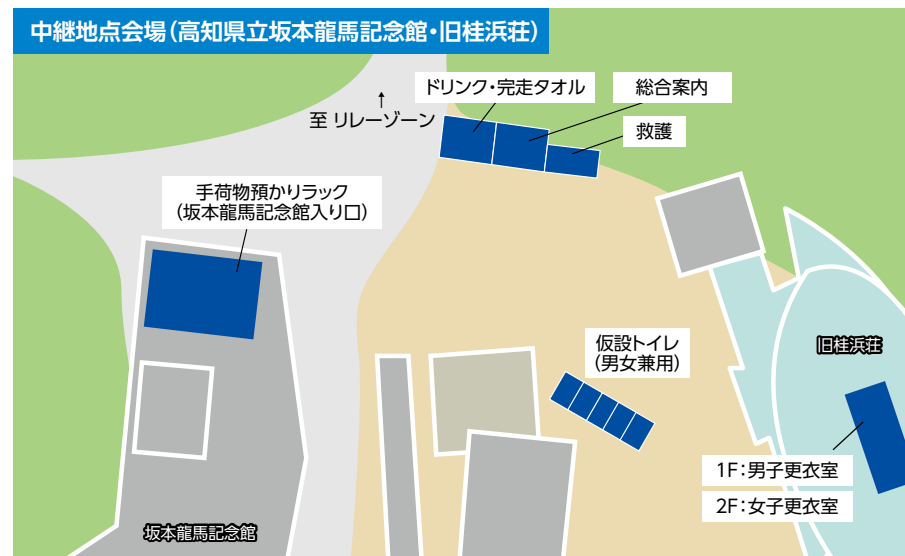

第2走者の移動について

第2走者は中継地点(高知県立坂本龍馬記念館)まで主催者が用意するバスで移動します。乗り場は高知県庁東側駐車場です。バスは8:15より、順次出発します。必ず受付をすませてから7:30~8:10の間に乗車ください。
※中継地点に直接向かうことはおやめください。
点呼も兼ねますので必ずバスに乗車してください。

●分岐点の注意

第1走者は20km地点の浦戸大橋付近から徐々に左側に寄って走行してください。
浦戸大橋を渡ってから約300mほど走った「桂浜入口」から左に入ります。
係員の指示に従ってください。

●中継時の注意

第1走者が計測用のマットを踏みます。その後、第2走者にタスキを渡します。
「桂浜入口」からは1車線ずつの走行区間になります。センターラインを越えないように走行してください。

●中継地点会場での手荷物について

第2走者は会場到着後、第1走者の手荷物を専用ラックにかけてください。
第2走者が直前まで着ていた上着は青い手荷物袋に入れ、同じ場所にかけてください。
第1走者は走り終えた後、第2走者の手荷物も持って、移動してください。
※主催者側で手荷物の輸送は行いません。