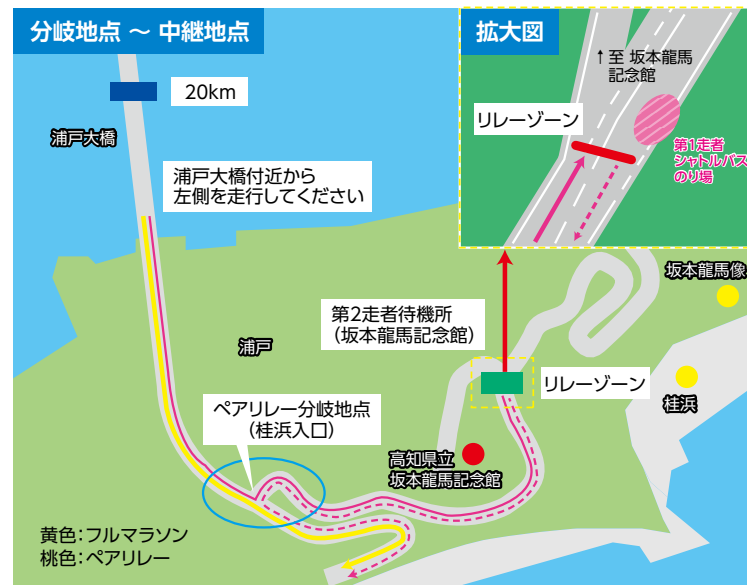

留意事項

- 当日スタート会場付近に駐車場はありません。一般の有料駐車場をご利用ください。
- 当日スタート会場付近は7:00より交通規制が始まり、車両の通行ができなくなります。降車推奨エリアをご利用ください。

ペアリレー スタート会場・分岐地点・中継地点

全体注意事項

- **ペアリレーは当日に受付(6:00~8:00)を行いますので必ず2名で高知県庁へお越しください(タスキをお渡します)。**
- ペアリレーは表彰はありません。
- 2人でタスキをつなぎ、制限時間内にフィニッシュすることで完走となります。
(完走の場合のみ、第2走者にメダルを2つお渡します)
※どちらかが途中棄権した場合は完走となりませんのでご注意ください。
※完走タオルは第1走者、第2走者それぞれのフィニッシュ時にお渡します。完走証は第2走者に1枚お渡します。
- 当日、ペアのいずれかが欠場となった場合は第1走者の区間のみ走ることができます。受付時にお申し出ください。その場合は完走扱いにはなりません。
- 第1走者が出走後、途中で競技中止となった場合でも第2走者は走ることができます。その場合、第2走者は中継地点から12:15に一齐繰り上げスタートとなります。
※繰り上げスタートとなった場合は完走となりませんのでご注意ください。
- 第1走者はフルマラソンと同時に9:00スタートとなります。予想タイムでスタートブロックを指定しておりますので、アスリートビブス(ナンバーカード)に記載されたブロックよりスタートしてください。

第2走者の移動について

第2走者は中継地点(高知県立坂本龍馬記念館)まで主催者が用意するバスで移動します。乗り場は高知県庁東側駐車場です。バスは8:15より、順次出発します。必ず受付をすませてから7:30~8:10の間に乗車ください。
※中継地点に直接向かうことはおやめください。
点呼も兼ねますので必ずバスに乗車してください。

●分岐点の注意

第1走者は20km地点の浦戸大橋付近から徐々に左側に寄って走行してください。
浦戸大橋を渡ってから約300mほど走った「桂浜入口」から左に入ります。
係員の指示に従ってください。